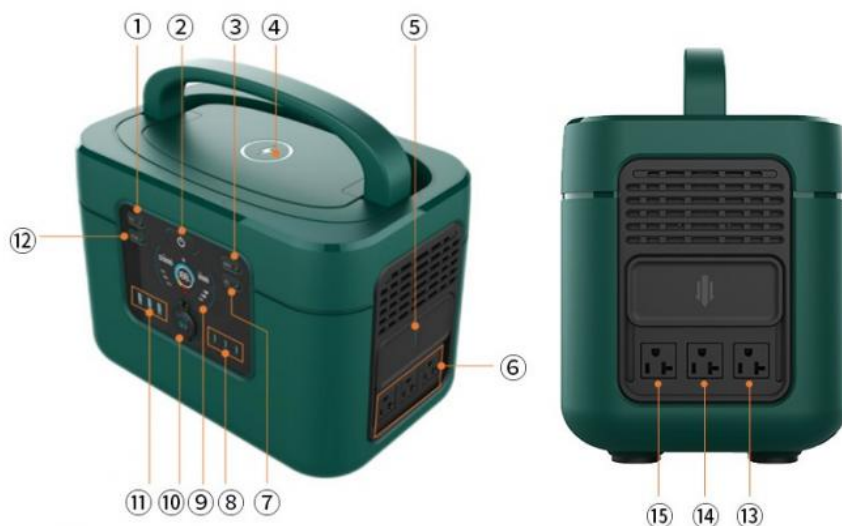

PORTABLE POWER

GO OUT ANYTIME NO FEAR OF POWER OUTAGE

Support Grid and Solar Power Charging Form

Big Power Big Volum Strong Compatibility

OPERATION PANEL

| 标号 | 名称 | 功能简述 |
|----|-----------|------------------------------|
| 1 | DC开关键 | 打开DC功能, DC输出 |
| 2 | 电源开关键 | 1秒开机, 显示屏点亮 |
| 3 | 手机无线充电开关键 | 打开无线充电功能, 手机充电 |
| 4 | 无线充面板 | 手机放入, 无线充电 15W |
| 5 | AC输出保护盖 | 向上滑动, 打开AC端口 |
| 6 | AC插座 | AC输出口, 可更换中规、欧规、美规、日规等 |
| 7 | AC开关键 | 打开AC功能, AC输出 1200W/长按 3秒转换功率 |
| 8 | TYPE-C | 3个 PD65W |
| 9 | 显示屏 | 详情见显示屏说明 |
| 10 | DC输出口 | 12V |
| 11 | USB输出口 | 5V 2.4A 2个, QC3.0 1个 |
| 12 | USB开关键 | 打开USB功能 |
| 13 | 太阳能充电口 | |
| 14 | 保险丝 | 保护装置, 拧开可更换 |
| 15 | AC快充口 | 插入AC电源线, 1.6H充满电 |

Product Features:

- EASY TO TAKE ALONG
- 1.7H GRID POWER FAST CHARGING
- 2.5hs SOLAR POWER CHARGING
- CAN SUPPORT 9EQUIPMENTS AT SAME TIME.
- LITHIUM IRON PHOSPHATE CELL

4WAYS OUTPUT 9Equipments Supported